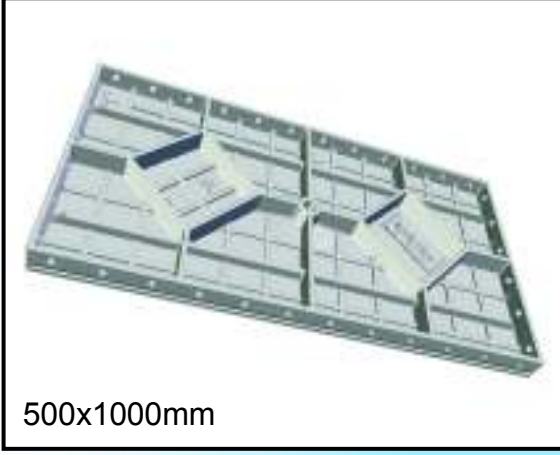

Toprak altı, zemin üzeri, kapalı alanlar, çatıya, bodruma, siz nereye isterseniz oraya...

500x1000mm

MODEPO® Özellikleri

- Modüler ve dekoratiftir.
- Montajı kolay ve hızlıdır
- Gıda tüzüğüne uygundur
- Hijyeniktir, yosun ve pas tutmaz
- Uzun Ömürlüdür
- Sızdırmaz ve dayanıklıdır
- Polipropilen malzemeden imal edilmiştir. Sıhhi tesisatlarda kullanılan malzeme sınıfındadır.
- Kimyasal korozyona dayanıklıdır.
- Bakım gerektirmez
- Demonte edilip tekrar montajı yapılabilir.
- Güneşten ve dış ortam şartlarından etkilenmez
- Nakliye maliyetleri düşüktür
- Ekonomiktir.