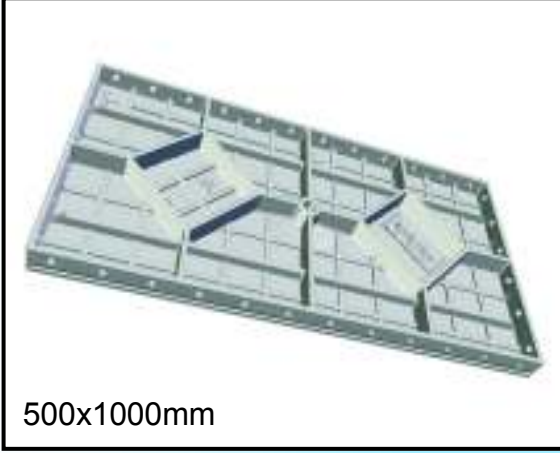

Toprak altı, zemin üzeri, kapalı alanlar, çatıya, bodruma, siz nereye isterseniz oraya...

500x1000mm

MODEPO® Özellikleri

- Modüler ve dekoratiftir.
- Montajı kolay ve hızlıdır
- Gıda tüzüğüne uygundur
- Hijyeniktir, yosun ve pas tutmaz
- Uzun Ömürlüdür
- Sızdırmaz ve dayanıklıdır
- Polipropilen malzemeden imal edilmiştir. Sıhhi tesisatlarda kullanılan malzeme sınıfındadır.
- Kimyasal korozyona dayanıklıdır.
- Bakım gerektirmez
- Demonte edilip tekrar montajı yapılabilir.
- Güneşten ve dış ortam şartlarından etkilenmez
- Nakliye maliyetleri düşüktür
- Ekonomiktir.